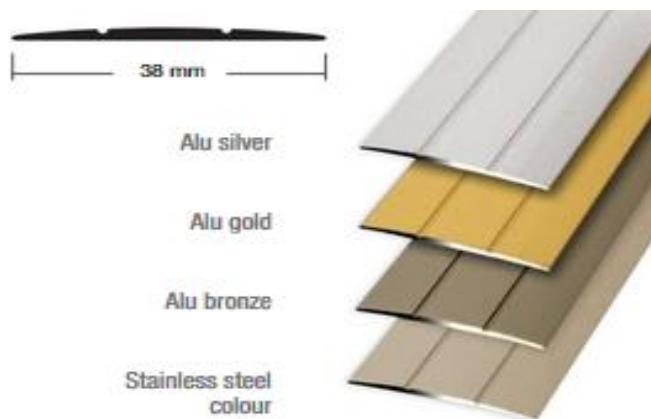

No. article: 8902 06
EAN: 4002168890260

mako Profil de Transition

KOMFORT
★★★

Dates techniques

dimensions (mm)	2700 x 38
hauteur (mm)	5
matériel	Aluminium anodisé
emballage	VE 1: 10 pcs. / VE 2: 80 pcs.
couleur	argent